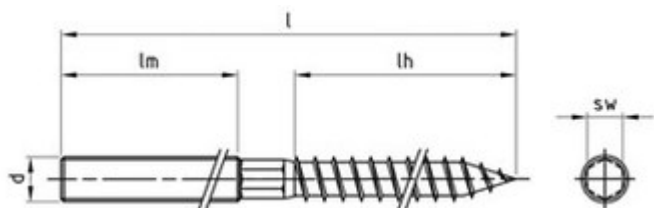

Art. 81943

Stockschrauben mit Schlüsselfläche

(entspricht keiner anderen Norm)

Maße (d)	6	6	6	6	6	6	6	6	6	6
l	50	60	70	80	90	100	120	130	140	150
lh	37	37	37	47	47	47	47	47	47	47
lm	11	20	25	30	40	40	50	50	50	50
Antrieb	ohne 6-Kant	ohne 6-Kant	ohne 6-Kant	ohne 6-Kant	ohne 6-Kant	ohne 6-Kant	ohne 6-Kant	ohne 6-Kant	ohne 6-Kant	ohne 6-Kant
Maße (d)	6	6	8	8	8	8	8	8	8	6
l	160	180	50	60	70	80	90	100	110	150
lh	47	47	37	37	37	37	37	47	47	47
lm	50	50	11	20	25	30	40	40	40	50
Antrieb	ohne 6-Kant	ohne 6-Kant	ohne 6-Kant	ohne 6-Kant	ohne 6-Kant	6	6	6	6	ohne 6-Kant
Maße (d)	8	8	8	8	8	8	8	10	10	6
l	130	140	150	160	180	200	220	60	80	150
lh	47	47	47	62	62	62	62	37	47	47
lm	50	50	50	50	50	50	50	20	20	50
Antrieb	6	6	ohne 6-Kant	ohne 6-Kant	ohne 6-Kant	ohne 6-Kant	ohne 6-Kant	ohne 6-Kant	8	ohne 6-Kant
Maße (d)	10	10	10	10	10	10	10	10	12	6
l	120	140	150	160	180	200	220	250	80	150
lh	57	57	57	57	57	57	57	57	57	47
lm	50	50	50	80	100	100	100	100	20	50
Antrieb	8	8	8	8	8	8	8	ohne 6-Kant	ohne 6-Kant	ohne 6-Kant
Maße (d)	12	12	12	12	12	12	12	12		
l	120	140	160	180	200	250	300	350		
lh	57	57	57	57	57	57	100	100		
lm	40	40	80	100	100	100	150	205		
Antrieb	10	10	10	10	10	10	10	ohne 6-Kant		

Stockschrauben mit Schlüsselfläche

- [Artikelübersicht anzeigen](#)
- ROSTFREI A2 - Stockschrauben mit Schlüsselfläche

Alle Angaben ohne Gewähr, Irrtümer und Druckfehler vorbehalten. Technische Maße können teilweise umfangreicher als unser Lieferprogramm sein. © Wegertseder GmbH 1984 - 2024. Die kommerzielle Benutzung von Text und Bild ist nur mit vorheriger schriftlicher Zustimmung erlaubt. Bilder und PDF-Dateien enthalten digitale Signaturen, die auch teilweise oder veränderte Entnahme nachvollziehbar machen.