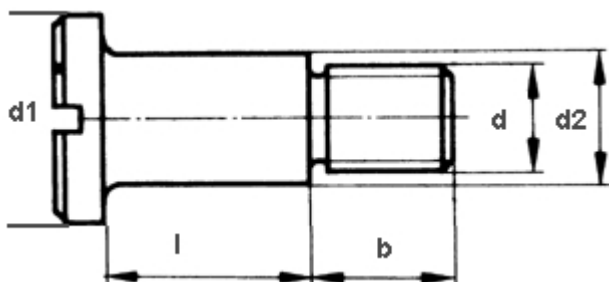

DIN 923

Flachkopfschrauben mit Schlitz und Ansatz

(entspricht keiner anderen Norm)

Maße (d)	M 2	M 2,5	M 3	M 4	M 5	M 6	M 8			
b	3	3,5	4,5	6	7	9	11			
d1	4,5	6	7	8,5	11	13	16			
d2	2,8	3,5	4	5,5	7	8	10			

DIN 923 Flachkopfschrauben mit Schlitz und Ansatz

- [Artikelübersicht anzeigen](#)
- ROSTFREI A1 - Flachkopfschrauben mit Schlitz und Ansatz
- STAHL 4.8/5.8 - Flachkopfschrauben mit Schlitz und Ansatz
- STAHL 4.8/5.8 - verzinkt - Flachkopfschrauben mit Schlitz und Ansatz