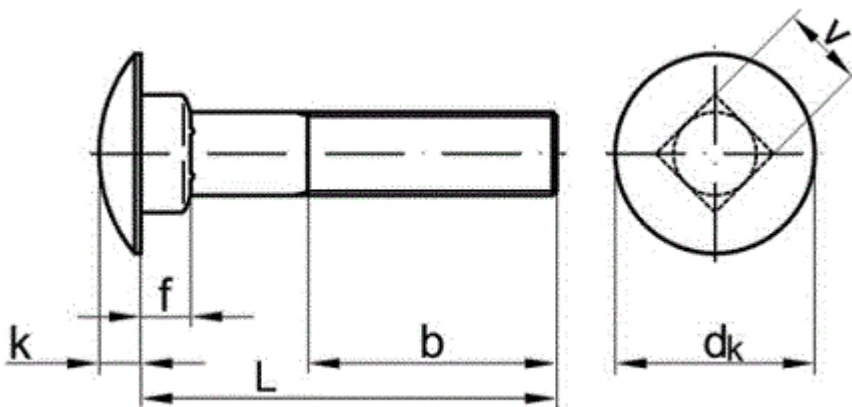

DIN 603

achrundschauben mit Vierkantansatz, ohne Mutter

(entspricht keiner anderen Norm)

Maße	M 5	M 6	M 8	M 10	M 12	M 16	M 20			
dk	13,5	16,55	20,65	24,65	30,65	38,8	46,8			
k	3,3	3,88	4,88	5,38	6,95	8,95	11,05			
f	4,1	4,6	5,6	6,6	8,75	12,9	15,9			
v	5,48	6,48	8,58	10,58	12,7	16,7	20,84			

DIN 603 Flachrundschauben mit Vierkantansatz, ohne Mutter

- [Artikelübersicht anzeigen](#)
- MESSING - achrundschauben mit Vierkantansatz, ohne Mutter
- ROSTFREI A2 - achrundschauben mit Vierkantansatz, ohne Mutter
- ROSTFREI A4 - achrundschauben mit Vierkantansatz, ohne Mutter
- STAHL 8.8 - verzinkt - achrundschauben mit Vierkantansatz, ohne Mutter